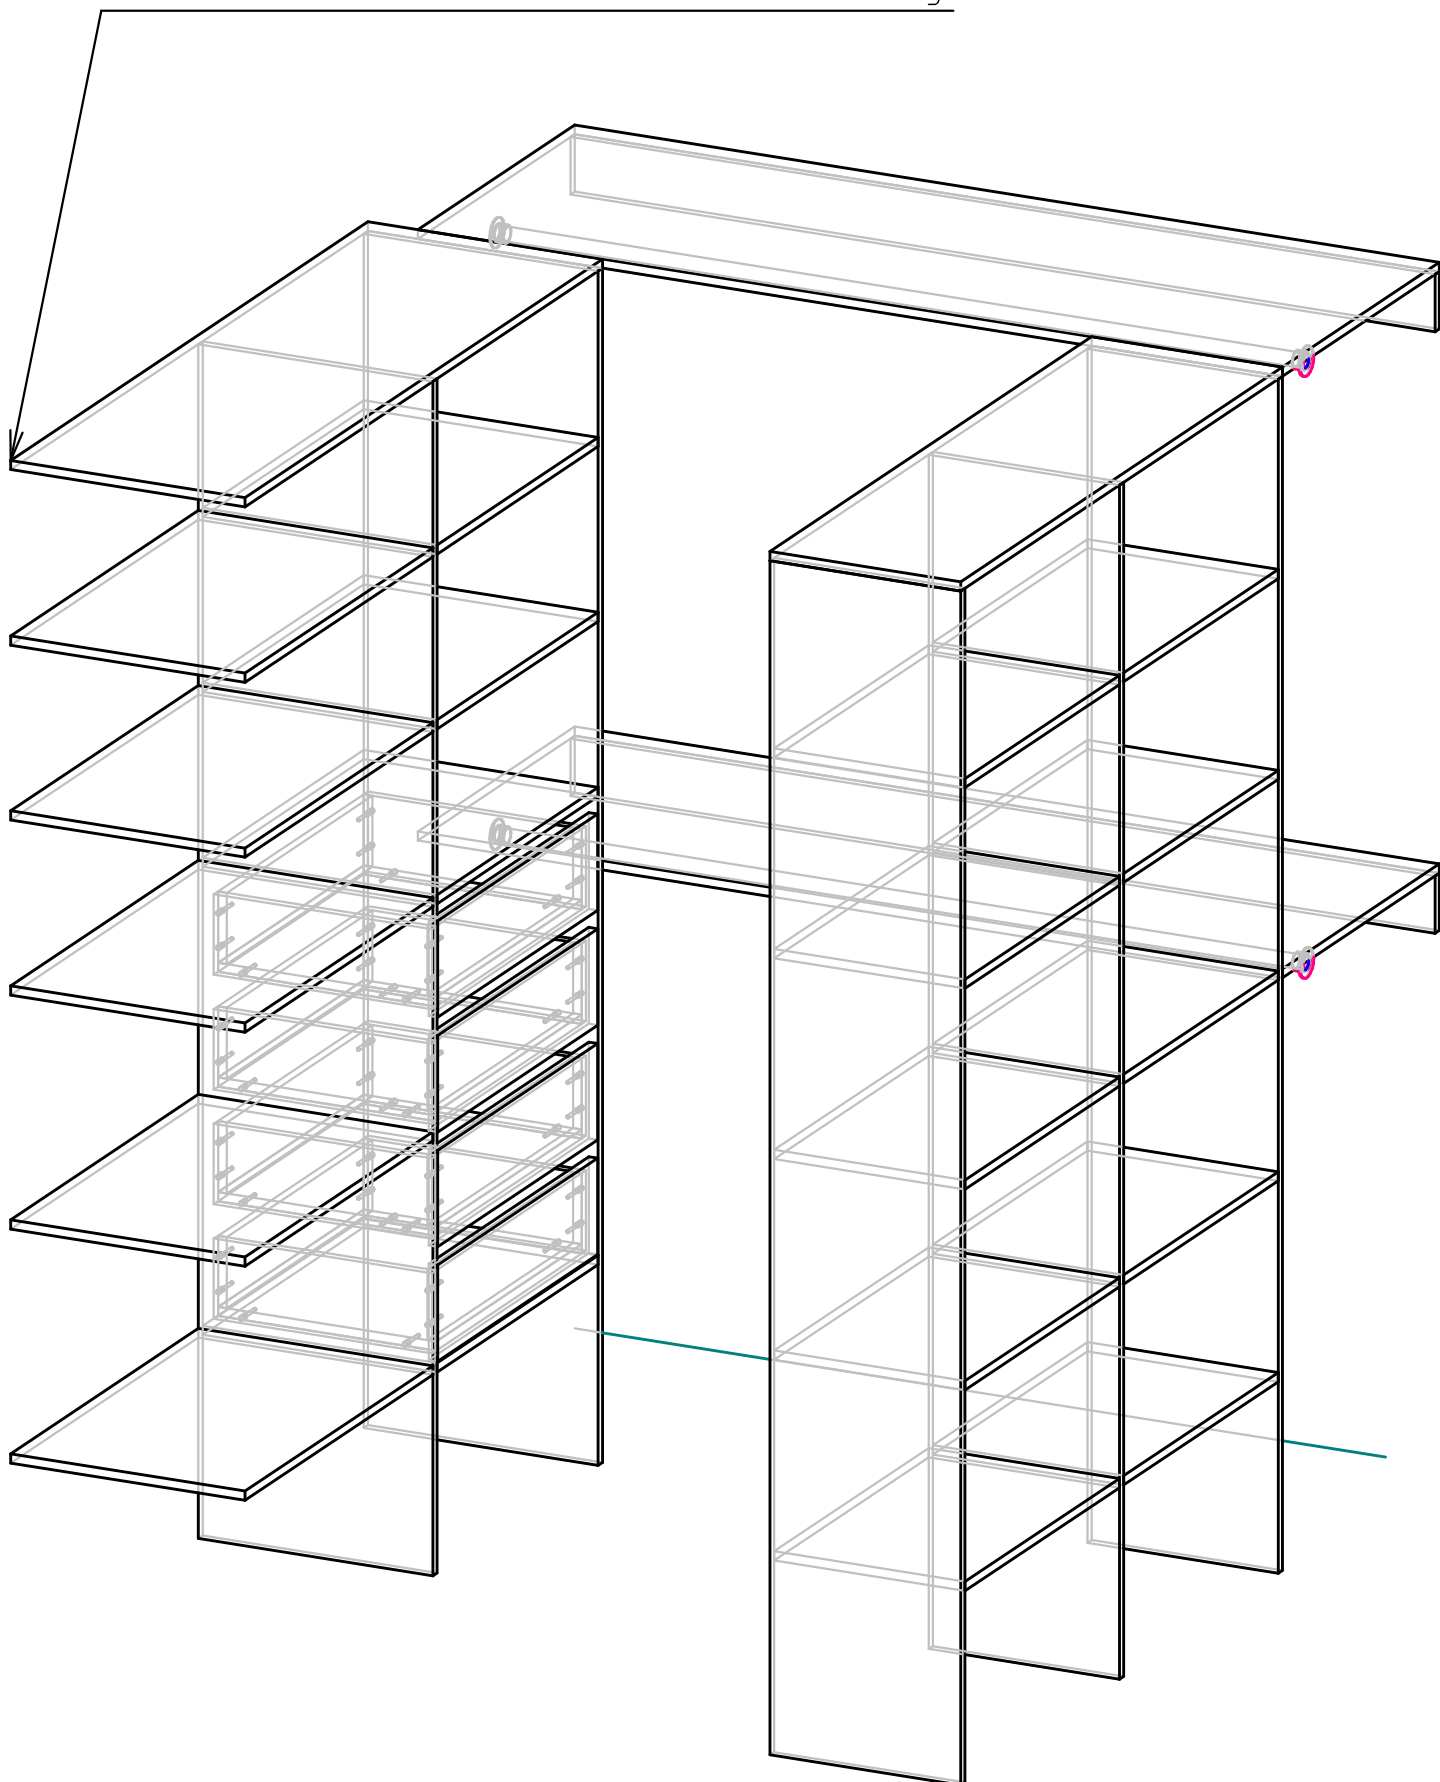

полки даны +100мм для подпила по месту

Спецификация на панели

Поз.	Наименование	Материал	Толщина	Кол-во	Готовая деталь		Облицовка(L,W)
					Длина	Ширина	
2	стойка	ДСП 16мм Kronospan 0564 PE Миндаль	16	2	2082	430	L ₂ W ₁
4	верх	ДСП 16мм Kronospan 0564 PE Миндаль	16	1	1344	430	L ₂
6	полка	ДСП 16мм Kronospan 0564 PE Миндаль	16	5	706	430	L ₂
7	полка	ДСП 16мм Kronospan 0564 PE Миндаль	16	4	606	430	L ₂
8	дно ящика	ДСП 16мм Kronospan 0564 PE Миндаль	16	4	548	400	L ₁
11	фасад ящика	ДСП 16мм Kronospan 0564 PE Миндаль	16	4	602	168	L ₂ L ₂ W ₂ W ₂
12	планка ящика	ДСП 16мм Kronospan 0564 PE Миндаль	16	8	124	548	W ₁
13	обаквина ящика	ДСП 16мм Kronospan 0564 PE Миндаль	16	8	400	140	L ₁ L ₁ W ₁

1 - Кромка 0,4мм Мраморный синий 5515 BS(0мм)

2 - Кромка 2мм мраморный синий 5515 BS(2мм)

Спецификация на крепеж, фурнитуру, сборки

Поз.	Наименование	Кол-во	Примечание
30	Еврвинт 6x50	48	

Спецификация на панели

Поз	Наименование	Материал	Толщина	Кол-во	Готовая деталь		Облицовка(Л/М/И)
					Длина	Ширина	
1	полка	ДСП 16мм Кронарап 0564 PE Миндаль	16	2	1586	590	L ₂
10	ребра под полку	ДСП 16мм Кронарап 0564 PE Миндаль	16	2	100	1586	M ₁

Спецификация на панели

Поз.	Наименование	Материал	Толщина	Кол-во	Готовая деталь		Облицовка[LLWW]
					Длина	Ширина	
3	стойка	ДСП 16мм Kronospan 0564 PE Миндаль	16	3	2082	350	L ₂ W ₁
5	верх	ДСП 16мм Kronospan 0564 PE Миндаль	16	1	1210	350	L ₂ W ₁ W ₁
9	полка	ДСП 16мм Kronospan 0564 PE Миндаль	16	10	581	350	L ₂