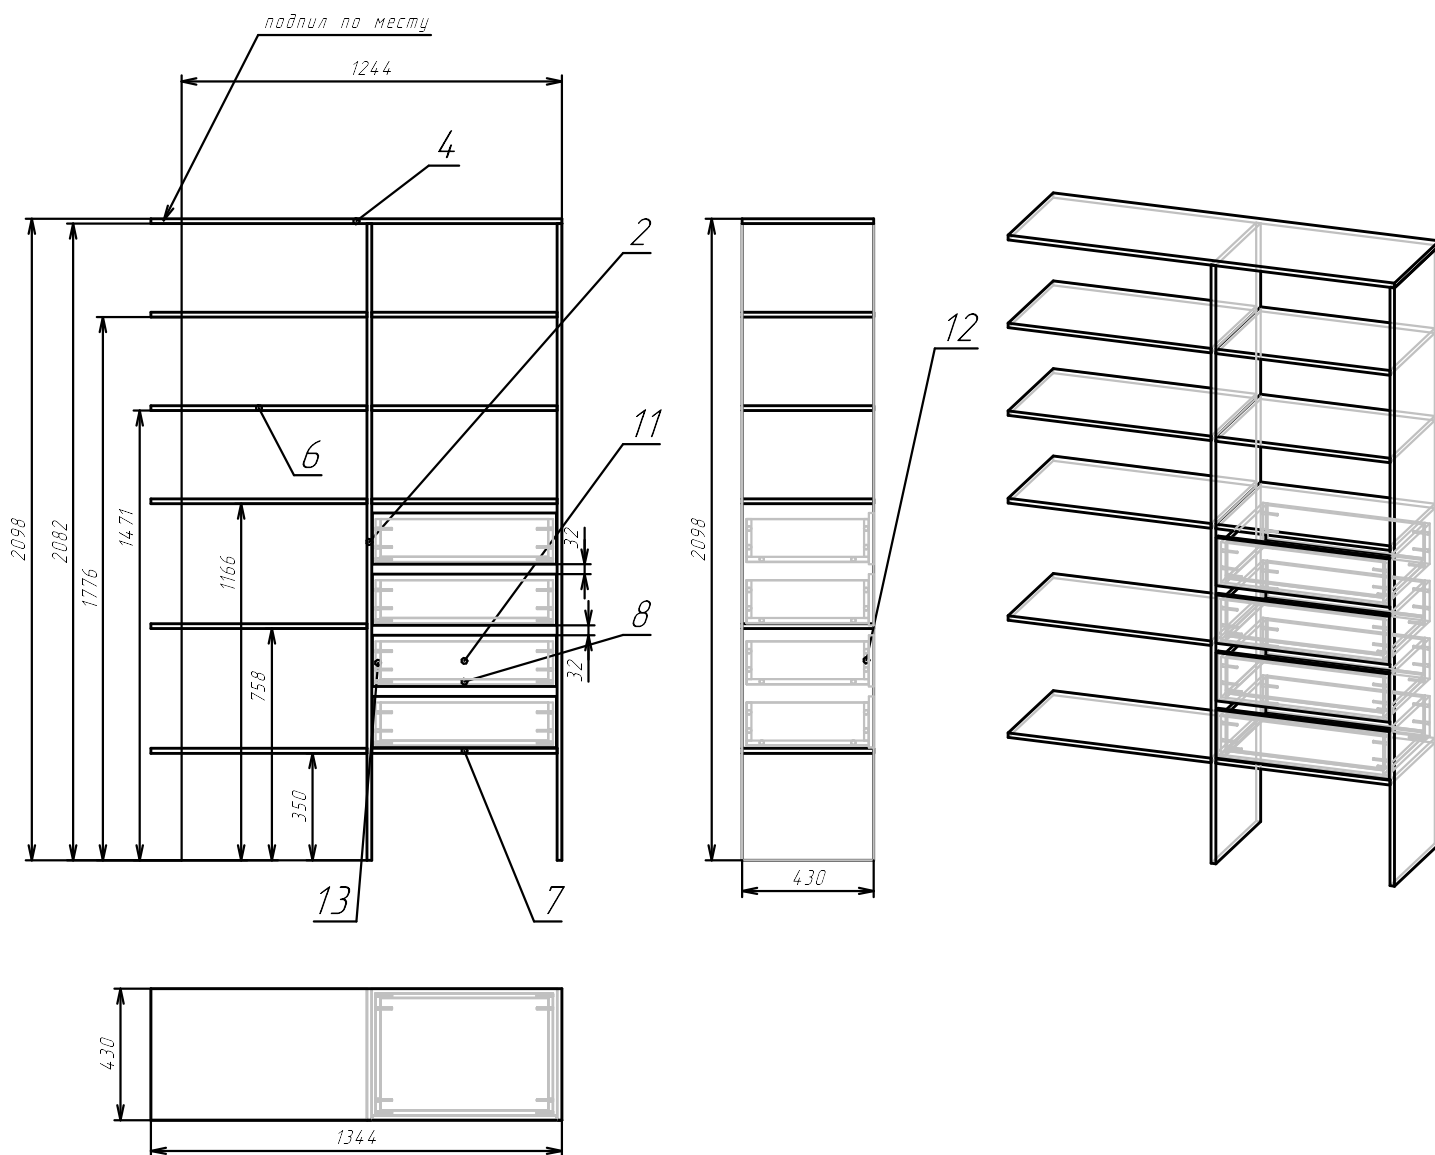

полки даны +100мм для подпила по месту

Спецификация на панели

Поз.	Наименование	Материал	Толщина	Кол-во	Готовая деталь		Облицовка(L,W)
					Длина	Ширина	
2	стойка	ДСП 16мм Kronospan 0564 PE Миндаль	16	2	2082	430	L ₂ W ₁
4	верх	ДСП 16мм Kronospan 0564 PE Миндаль	16	1	1344	430	L ₂
6	полка	ДСП 16мм Kronospan 0564 PE Миндаль	16	5	706	430	L ₂
7	полка	ДСП 16мм Kronospan 0564 PE Миндаль	16	4	606	430	L ₂
8	дно ящика	ДСП 16мм Kronospan 0564 PE Миндаль	16	4	548	400	L ₁
11	фасад ящика	ДСП 16мм Kronospan 0564 PE Миндаль	16	4	602	168	L ₂ L ₂ W ₂ W ₂
12	планка ящика	ДСП 16мм Kronospan 0564 PE Миндаль	16	8	124	548	W ₁
13	обаквина ящика	ДСП 16мм Kronospan 0564 PE Миндаль	16	8	400	140	L ₁ L ₁ W ₁

Поз	Наименование	Материал	Толщина	Кол-во	Готовая деталь		Облицовка(Л/М/И)
					Длина	Ширина	
1	полка	ДСП 16мм Кронарап 0564 PE Миндаль	16	2	1586	590	L ₂
10	ребра под полку	ДСП 16мм Кронарап 0564 PE Миндаль	16	2	100	1586	M ₁

Спецификация на панели

Поз.	Наименование	Материал	Толщина	Кол-во	Готовая деталь		Облицовка[LLWW]
					Длина	Ширина	
3	стойка	ДСП 16мм Kronospan 0564 PE Миндаль	16	3	2082	350	L ₂ W ₁
5	верх	ДСП 16мм Kronospan 0564 PE Миндаль	16	1	1210	350	L ₂ W ₁ W ₁
9	полка	ДСП 16мм Kronospan 0564 PE Миндаль	16	10	581	350	L ₂