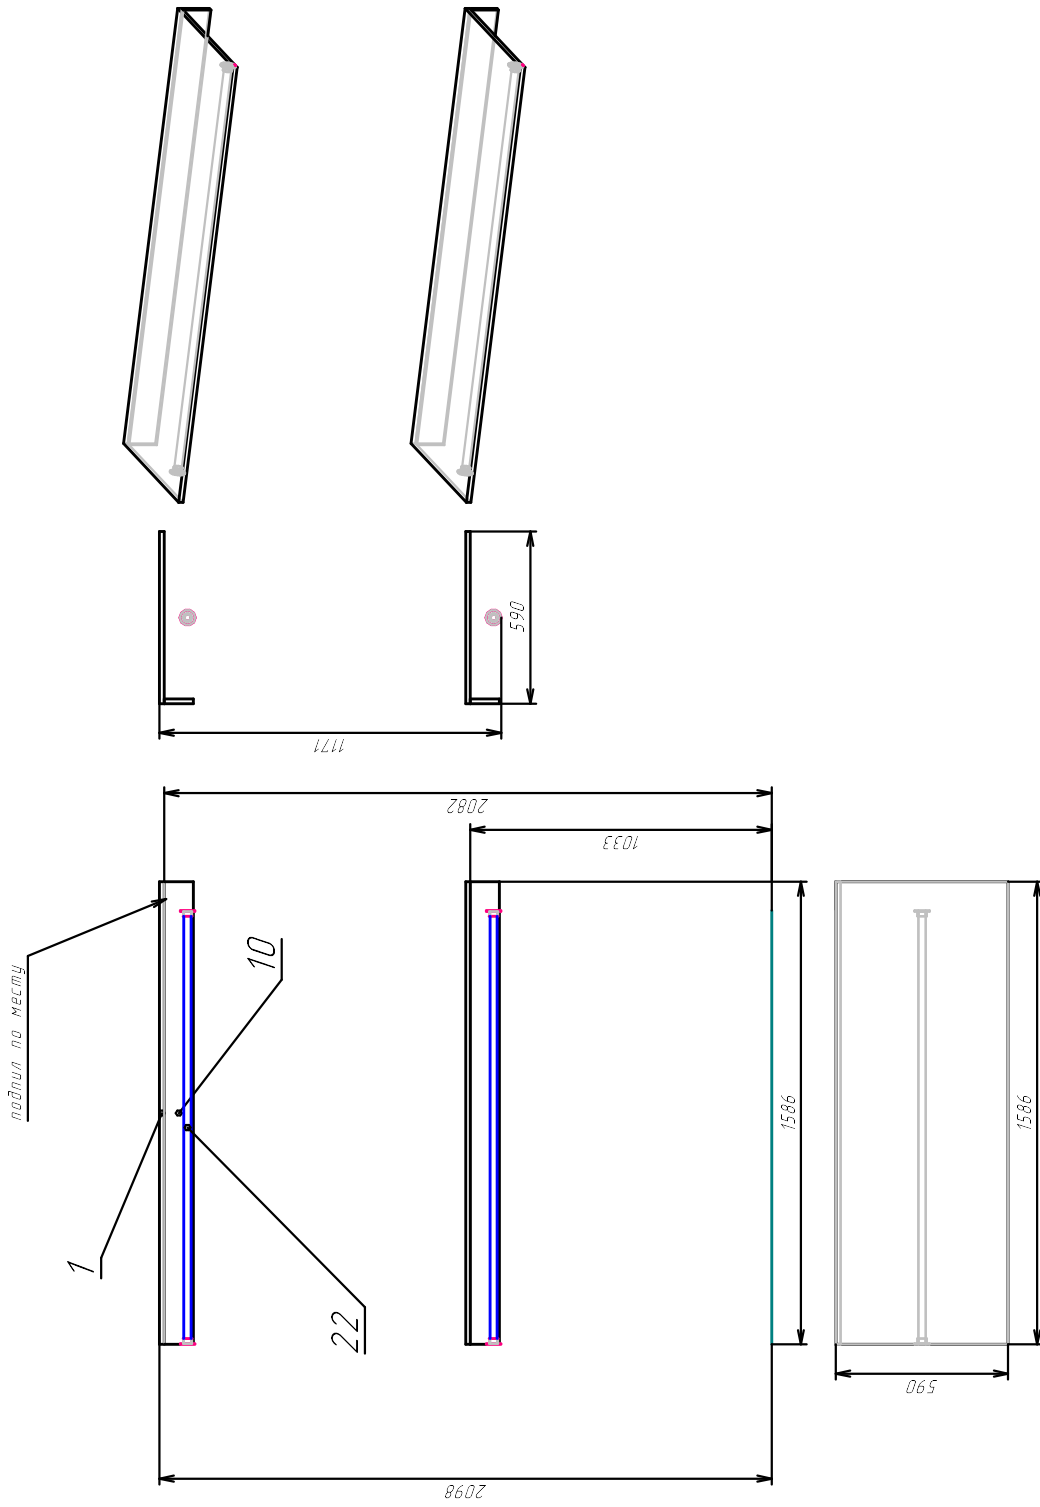

полки даны +100мм для подпила по месту

Спецификация на панели

Поз.	Наименование	Материал	Толщина	Кол-во	Готовая деталь		Облицовка(L,W)
					Длина	Ширина	
2	стойка	ДСП 16мм Kronospan 0564 PE Миндаль	16	2	2082	430	L ₂ W ₁
4	верх	ДСП 16мм Kronospan 0564 PE Миндаль	16	1	1344	430	L ₂
6	полка	ДСП 16мм Kronospan 0564 PE Миндаль	16	5	706	430	L ₂
7	полка	ДСП 16мм Kronospan 0564 PE Миндаль	16	4	606	430	L ₂
8	дно ящика	ДСП 16мм Kronospan 0564 PE Миндаль	16	4	548	400	L ₁
11	фасад ящика	ДСП 16мм Kronospan 0564 PE Миндаль	16	4	602	168	L ₂ L ₂ W ₂ W ₂
12	планка ящика	ДСП 16мм Kronospan 0564 PE Миндаль	16	8	124	548	W ₁
13	обаквина ящика	ДСП 16мм Kronospan 0564 PE Миндаль	16	8	400	140	L ₁ L ₁ W ₁

1 - Кромка 0,4мм Мраморный синий 5515 BS(0мм)

2 - Кромка 2мм мраморный синий 5515 BS(2мм)

Спецификация на крепеж, фурнитуру, сборки

Поз.	Наименование	Кол-во	Примечание
30	Еврвинт 6x50	48	

Спецификация на панели

Поз	Наименование	Материал	Толщина	Кол-во	Готовая деталь		Облицовка(Л/М/И)
					Длина	Ширина	
1	полка	ДСП 16мм Кронарап 0564 PE Миндаль	16	2	1586	590	L ₂
10	ребра под полку	ДСП 16мм Кронарап 0564 PE Миндаль	16	2	100	1586	M ₁

Спецификация на панели

Поз.	Наименование	Материал	Толщина	Кол-во	Готовая деталь		Облицовка[LLWW]
					Длина	Ширина	
3	стойка	ДСП 16мм Kronospan 0564 PE Миндаль	16	3	2082	350	L ₂ W ₁
5	верх	ДСП 16мм Kronospan 0564 PE Миндаль	16	1	1210	350	L ₂ W ₁ W ₁
9	полка	ДСП 16мм Kronospan 0564 PE Миндаль	16	10	581	350	L ₂