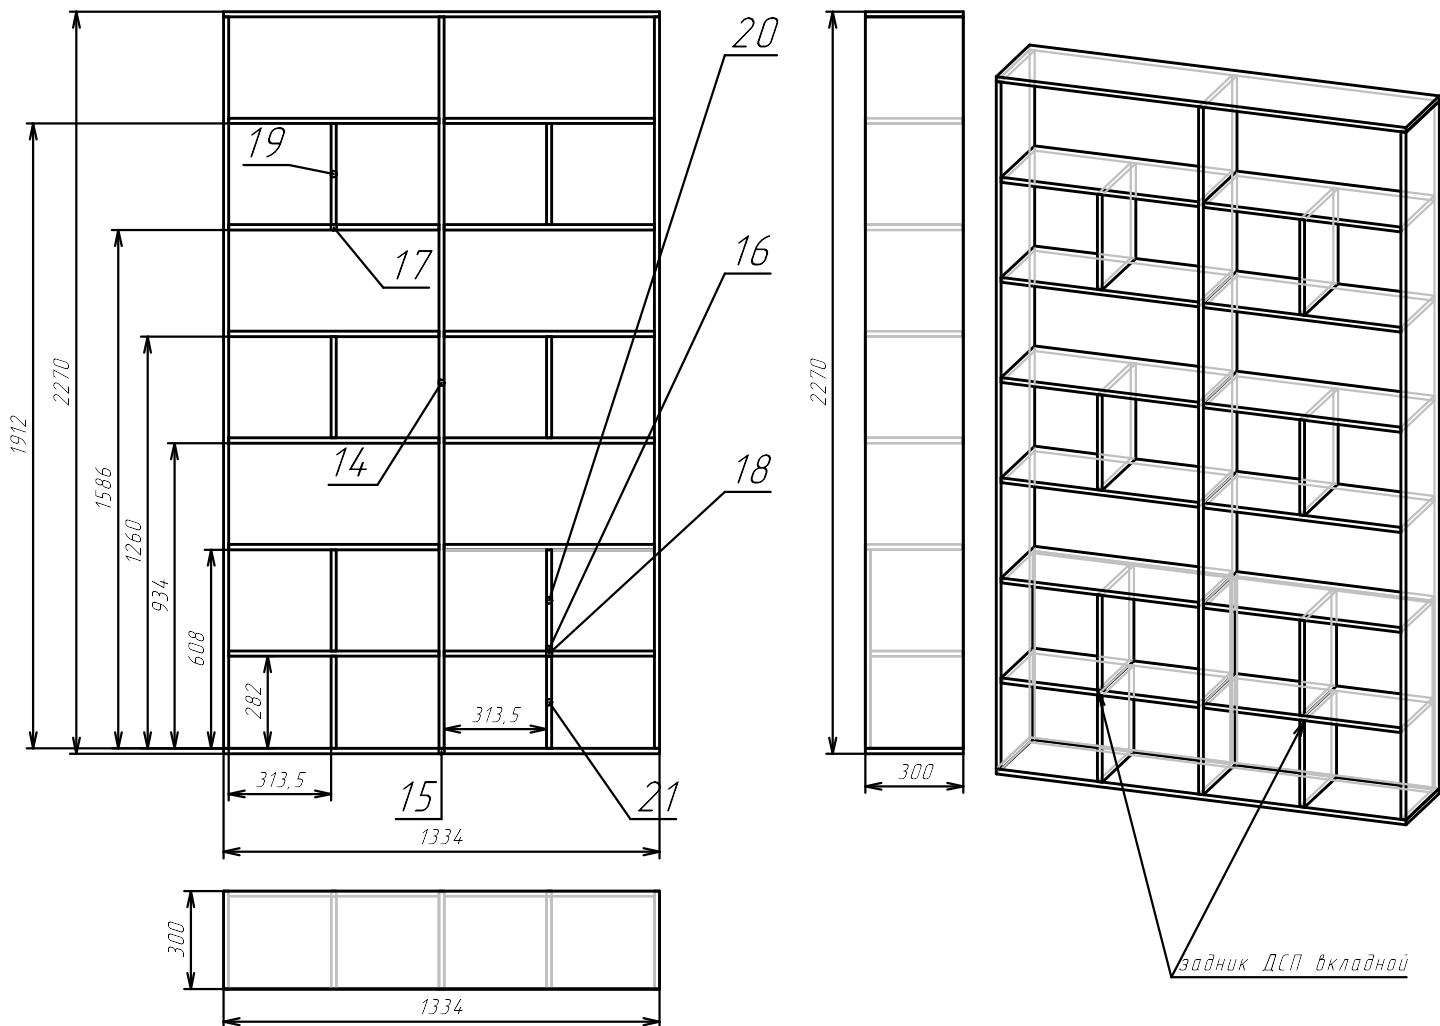

Спецификация на панели

Поз.	Наименование	Материал	Толщина	Кол-во	Готовая деталь		Облицовка(L,W,W₁)
					Длина	Ширина	
14	стойка	ДСП 16мм Кронаспан белый шагрень	16	3	2238	300	L₂L₂
15	Горизонтальная	ДСП 16мм Кронаспан белый шагрень	16	2	1334	300	L₂L₂W₁W₁
16	задняя стенка	ДСП 16мм Кронаспан белый шагрень	16	2	608	643	
17	полка	ДСП 16мм Кронаспан белый шагрень	16	10	643	300	L₂L₂
18	полка	ДСП 16мм Кронаспан белый шагрень	16	2	643	284	L₂
19	стойка	ДСП 16мм Кронаспан белый шагрень	16	4	310	300	L₂L₂
20	стойка	ДСП 16мм Кронаспан белый шагрень	16	2	310	284	L₂
21	стойка	ДСП 16мм Кронаспан белый шагрень	16	2	282	284	L₂

1 - кромка 0.4мм(0мм)

2 - Кромка 2мм в цвет(2мм)