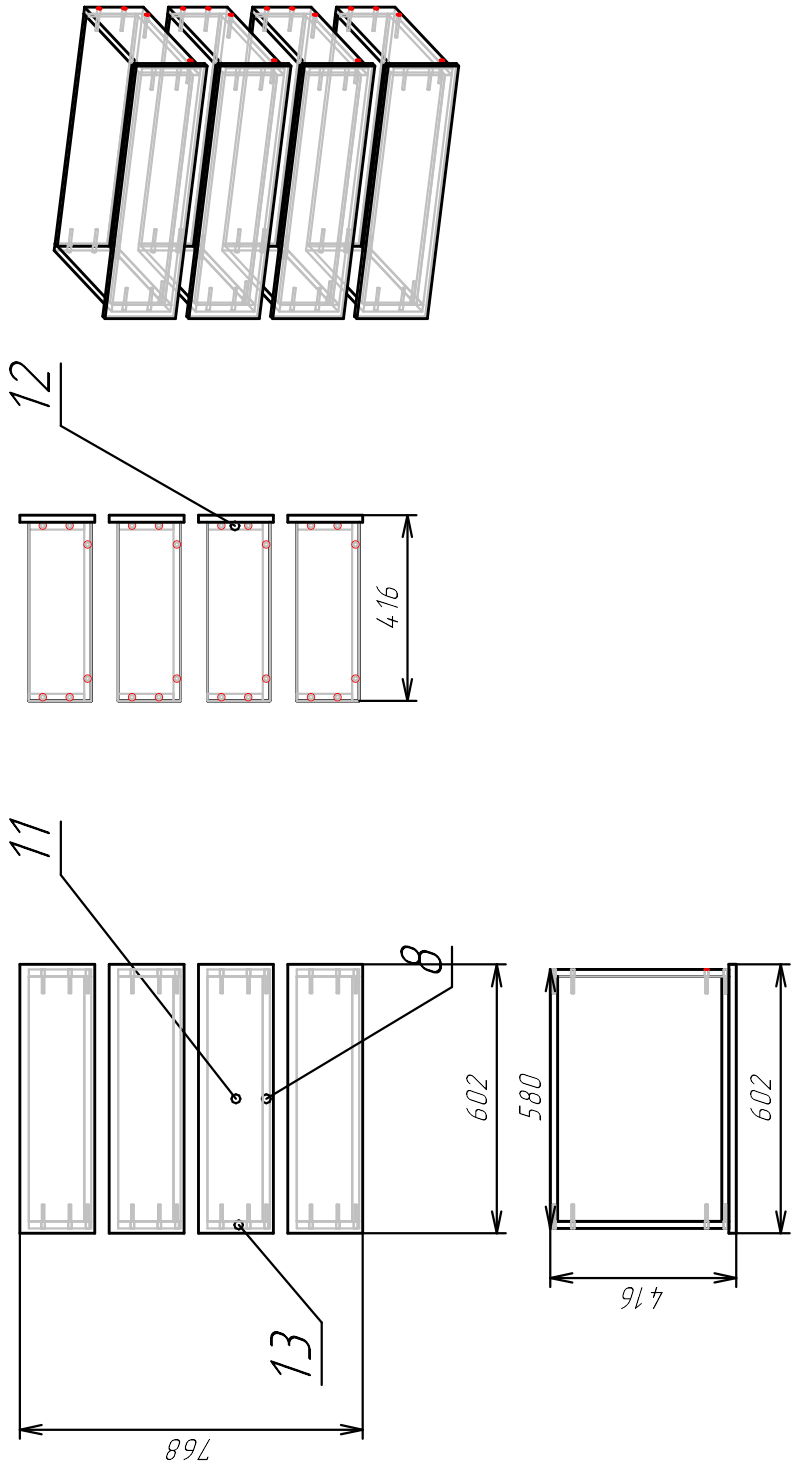

Спецификация на панели

Поз	Наименование	Материал	Толщина	Кол-во	Готовая деталь		Облицовка(L/W)
					Длина	Ширина	
8	дно ящика	ДСП 16мм Кюпосрап 0564 PE Миндаль	16	4	548	400	L₁
11	фасад ящика	ДСП 16мм Кюпосрап 0564 PE Миндаль	16	4	602	168	L₂L₂W₂W₂
12	планка ящика	ДСП 16мм Кюпосрап 0564 PE Миндаль	16	8	124	548	W₁
13	боковина ящика	ДСП 16мм Кюпосрап 0564 PE Миндаль	16	8	400	140	L₁L₁W₁

1 - Кромка 0,4мм Мраморный синий 5515 BS(0мм)
2 - Кромка 2мм мраморный синий 5515 BS(2мм)

Спецификация на крепеж, фурнитуру, сборки

Поз	Наименование	Кол-во	Примечание
30	Евробит 6x50	48