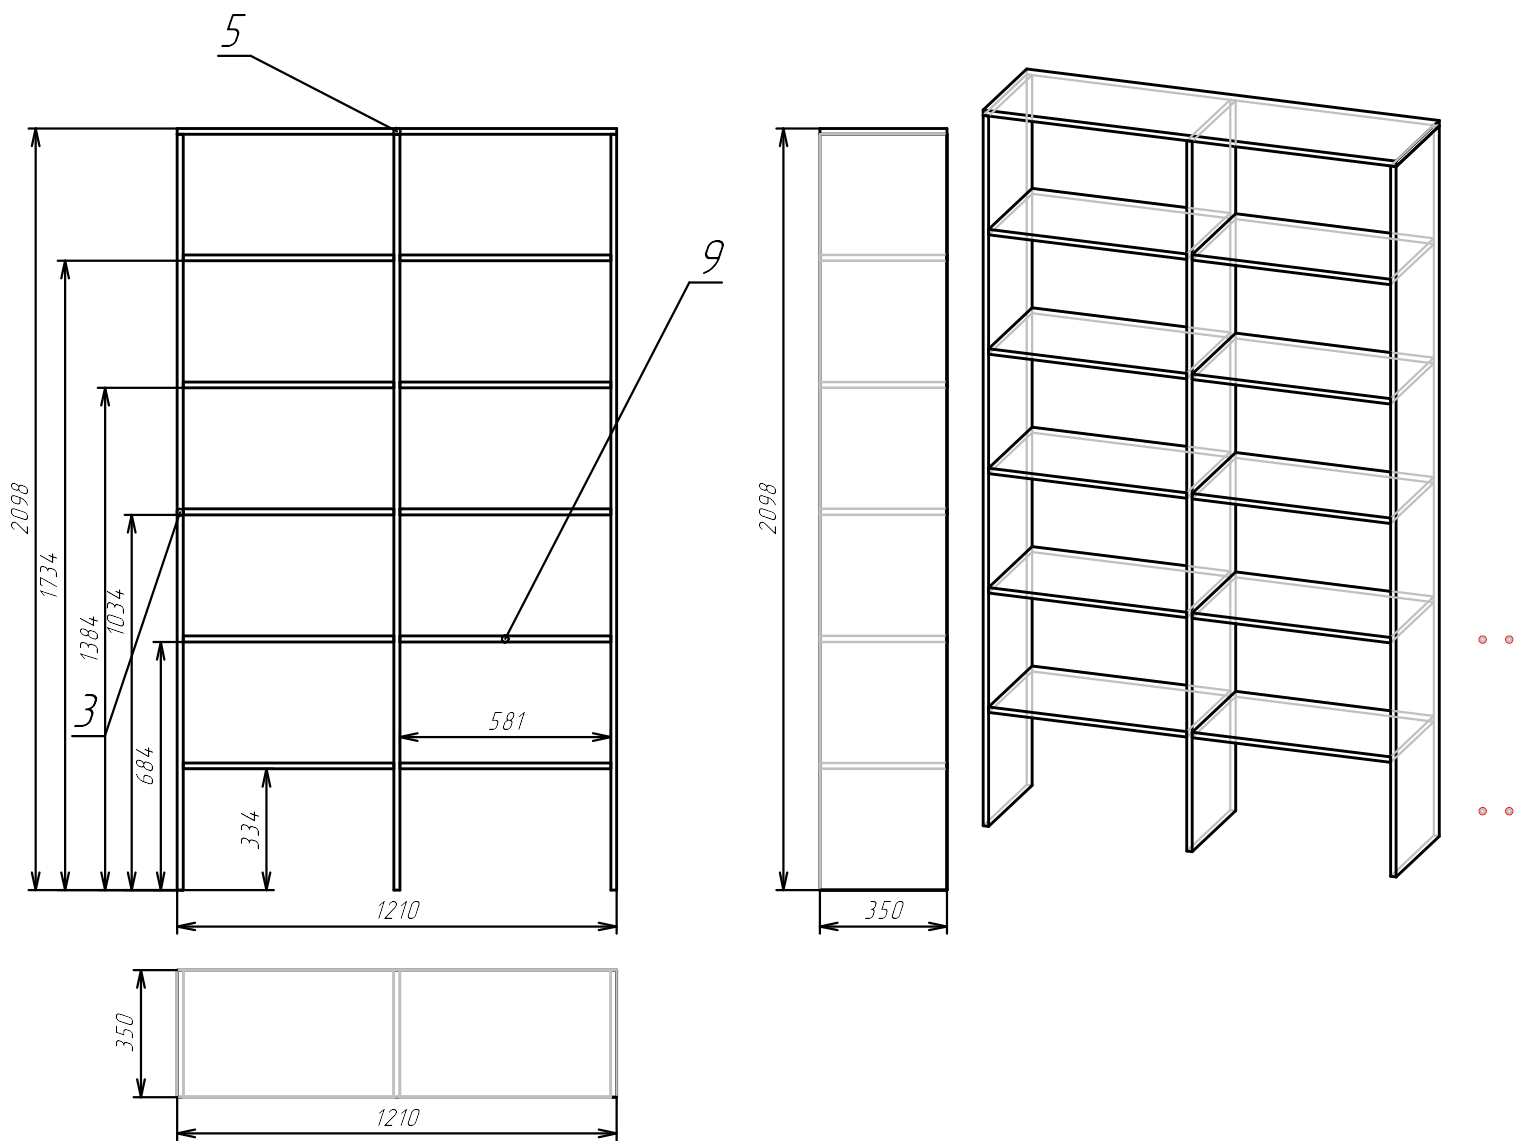

полки даны +100мм для подпила по месту

Спецификация на панели

Поз.	Наименование	Материал	Толщина	Кол-во	Готовая деталь		Облицовка(L,W)
					Длина	Ширина	
2	стойка	ДСП 16мм Kronospan 0564 PE Миндаль	16	2	2082	430	L ₂ W ₁
4	верх	ДСП 16мм Kronospan 0564 PE Миндаль	16	1	1344	430	L ₂
6	полка	ДСП 16мм Kronospan 0564 PE Миндаль	16	5	706	430	L ₂
7	полка	ДСП 16мм Kronospan 0564 PE Миндаль	16	4	606	430	L ₂
8	дно ящика	ДСП 16мм Kronospan 0564 PE Миндаль	16	4	548	400	L ₁
11	фасад ящика	ДСП 16мм Kronospan 0564 PE Миндаль	16	4	602	168	L ₂ L ₂ W ₂ W ₂
12	планка ящика	ДСП 16мм Kronospan 0564 PE Миндаль	16	8	124	548	W ₁
13	обаквина ящика	ДСП 16мм Kronospan 0564 PE Миндаль	16	8	400	140	L ₁ L ₁ W ₁

1 - Кромка 0,4мм Мраморный синий 5515 BS(0мм)

2 - Кромка 2мм мраморный синий 5515 BS(2мм)

Спецификация на крепеж, фурнитуру, сборки

Поз.	Наименование	Кол-во	Примечание
30	Еврвинт 6x50	48	

Спецификация на панели

Поз	Наименование	Материал	Толщина	Кол-во	Готовая деталь		Облицовка(Л/М/И)
					Длина	Ширина	
1	полка	ДСП 16мм Кронарап 0564 PE Миндаль	16	2	1586	590	L ₂
10	ребра под полку	ДСП 16мм Кронарап 0564 PE Миндаль	16	2	100	1586	M ₁

Спецификация на панели

Поз.	Наименование	Материал	Толщина	Кол-во	Готовая деталь		Облицовка[LLWW]
					Длина	Ширина	
3	стойка	ДСП 16мм Kronospan 0564 PE Миндаль	16	3	2082	350	L ₂ W ₁
5	верх	ДСП 16мм Kronospan 0564 PE Миндаль	16	1	1210	350	L ₂ W ₁ W ₁
9	полка	ДСП 16мм Kronospan 0564 PE Миндаль	16	10	581	350	L ₂