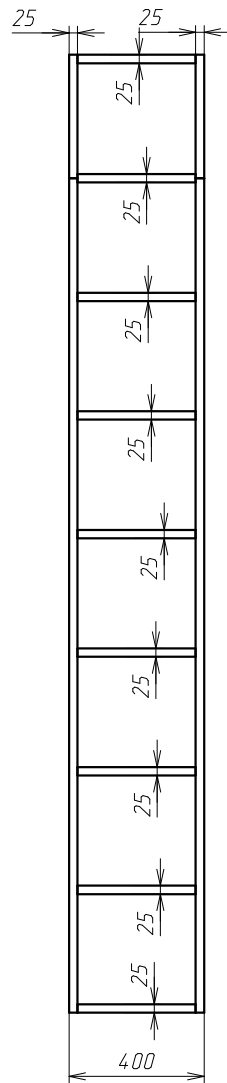

Корпус ДСП 16мм к020 рw орех селект каминный (кроме указанных деталей)

Фасады и указ.полки ДСП 25мм к020 рw орех селект каминный

Без задней стенки, открывание нажатием

1211_1e.Шкаф1.000_СБ

-
-

Сборочный чертеж

Количество в изделии, шт. -

Изготовить, шт. 1

Разработал

1211_1e.Шкаф1.000_СБ	
-	
-	
<i>Сборочный чертеж</i>	
Количество в изделии, шт.	-
Изготовить, шт.	1
Разработал	

Корпус ДСП 16мм белая, без задней стенки
 Фасады МДФ 19мм+эмаль белая матовая
 Открывание нажатием

1211_1е.Шкаф2.000_СБ	
-	-
Сборочный чертеж	
Количество в изделии, шт.	-
Изготовить, шт.	1
Разработал	