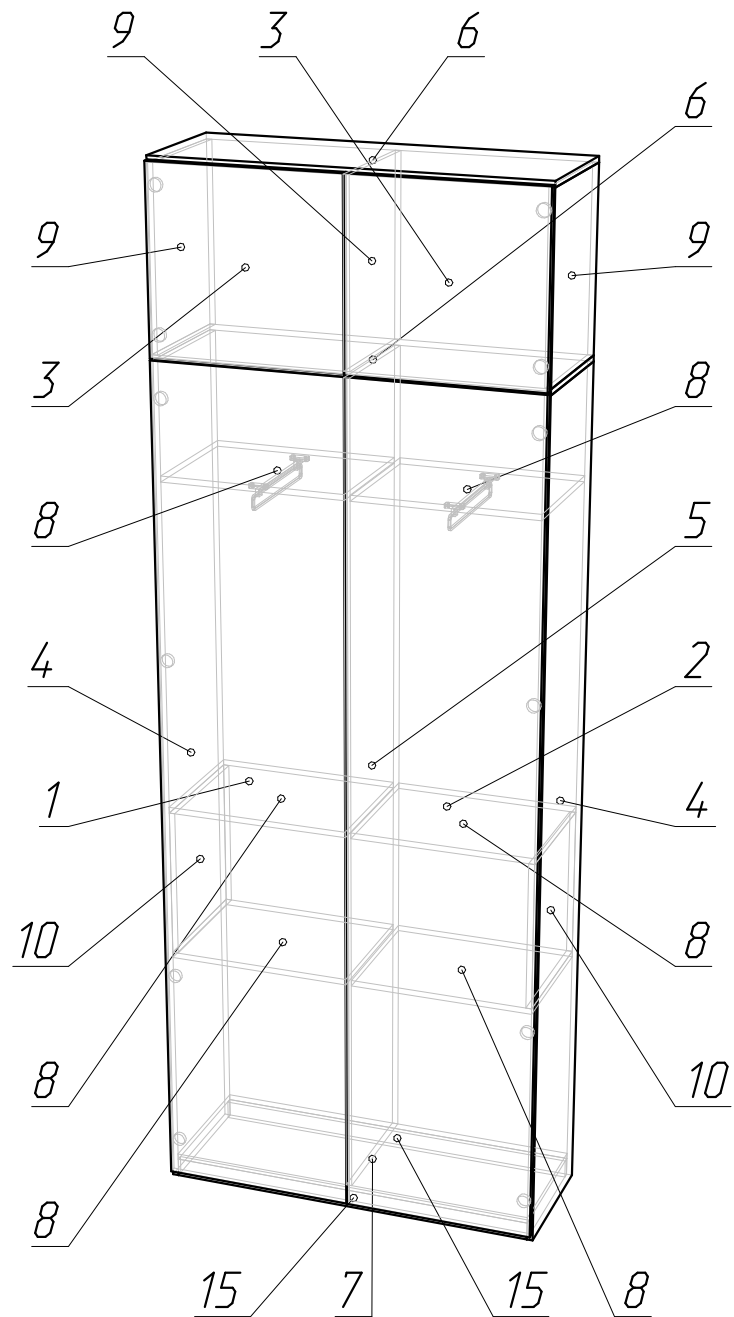

Корпус ДСП 16мм к020 рw орех селект каминный (кроме указанных деталей)

Фасады и указ.полки ДСП 25мм к020 рw орех селект каминный

Без задней стенки, открывание нажатием

1211_1e.Шкаф1.000_СБ

-
-

Сборочный чертеж

Количество в изделии, шт. -

Изготовить, шт. 1

Разработал

1211_1e.Шкаф1.000_СБ	
-	
-	
<i>Сборочный чертеж</i>	
Количество в изделии, шт.	-
Изготовить, шт.	1
Разработал	

Корпус ДСП 16мм белая, без задней стенки
 Фасады МДФ 19мм+эмаль белая матовая
 Открывание нажатием

1211_1е.Шкаф2.000_СБ	
-	-
Сборочный чертеж	
Количество в изделии, шт.	-
Изготовить, шт.	1
Разработал	