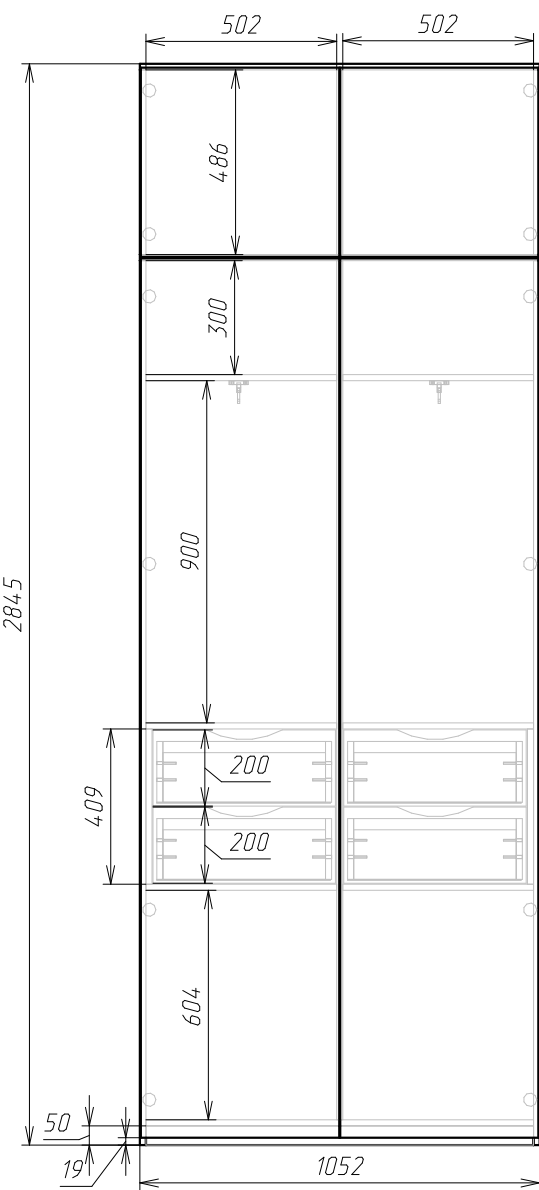

Корпус ДСП 16мм к020 рw орех селект каминный (кроме указанных деталей)

Фасады и указ.полки ДСП 25мм к020 рw орех селект каминный

Без задней стенки, открывание нажатием

1211_1e.Шкаф1.000_СБ

-
-

Сборочный чертеж

Количество в изделии, шт. -

Изготовить, шт. 1

Разработал

1211_1e.Шкаф1.000_СБ	
-	
-	
<i>Сборочный чертеж</i>	
Количество в изделии, шт.	-
Изготовить, шт.	1
Разработал	

Корпус ДСП 16мм белая, без задней стенки
 Фасады МДФ 19мм+эмаль белая матовая
 Открывание нажатием

1211_1е.Шкаф2.000_СБ	
-	-
Сборочный чертеж	
Количество в изделии, шт.	-
Изготовить, шт.	1
Разработал	