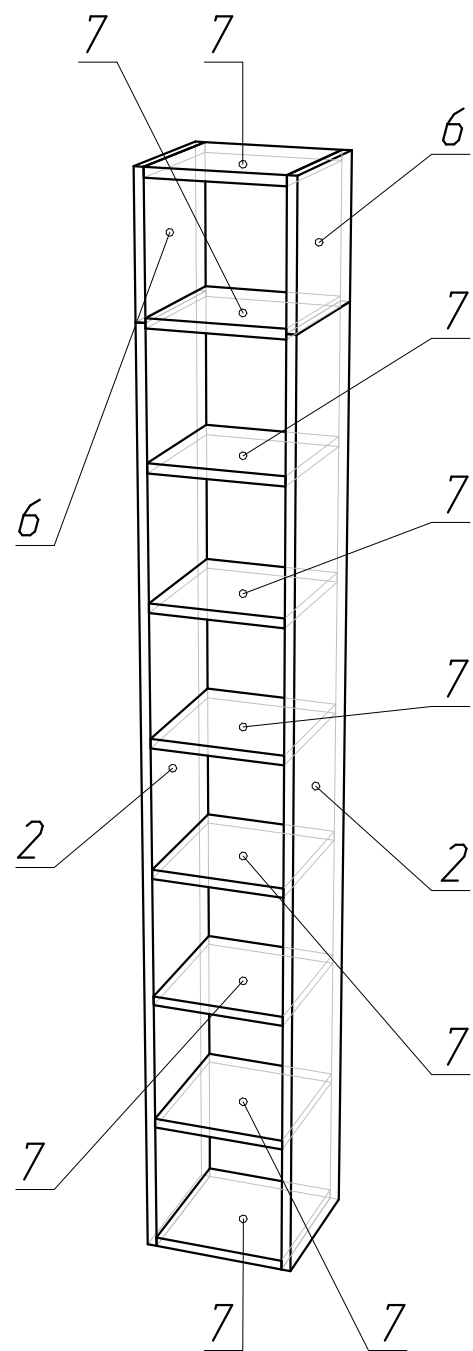

Корпус ДСП 16мм к020 рw орех селект каминный (кроме указанных деталей)

Фасады и указ.полки ДСП 25мм к020 рw орех селект каминный

Без задней стенки, открывание нажатием

1211_1e.Шкаф1.000_СБ

-
-

Сборочный чертеж

Количество в изделии, шт. -

Изготовить, шт. 1

Разработал

1211_1e.Шкаф1.000_СБ	
-	
-	
<i>Сборочный чертеж</i>	
Количество в изделии, шт.	-
Изготовить, шт.	1
Разработал	

Корпус ДСП 16мм белая, без задней стенки
 Фасады МДФ 19мм+эмаль белая матовая
 Открывание нажатием

1211_1е.Шкаф2.000_СБ	
-	-
Сборочный чертеж	
Количество в изделии, шт.	-
Изготовить, шт.	1
Разработал	