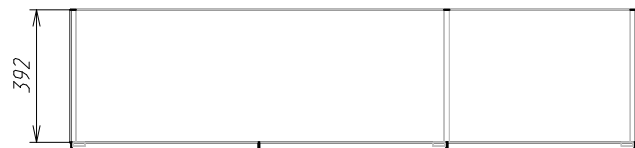

Корпус ДСП 16мм к020 рw орех селект каминный (кроме указанных деталей)

Фасады и указ.полки ДСП 25мм к020 рw орех селект каминный

Без задней стенки, открывание нажатием

1211_1e.Шкаф1.000_СБ

-
-

Сборочный чертеж

Количество в изделии, шт. -

Изготовить, шт. 1

Разработал

1211_1e.Шкаф1.000_СБ	
-	
-	
<i>Сборочный чертеж</i>	
Количество в изделии, шт.	-
Изготовить, шт.	1
Разработал	

Корпус ДСП 16мм белая, без задней стенки
 Фасады МДФ 19мм+эмаль белая матовая
 Открывание нажатием