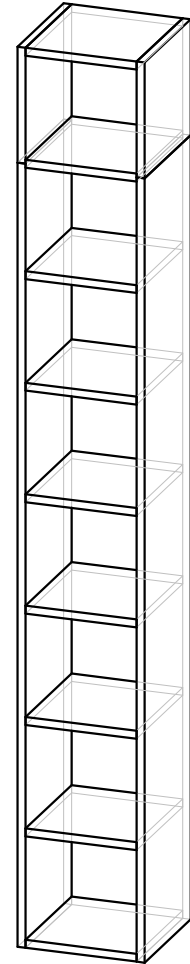

Корпус ДСП 16мм к020 рw орех селект каминный (кроме указанных деталей)

Фасады и указ.полки ДСП 25мм к020 рw орех селект каминный

Без задней стенки, открывание нажатием

1211_1e.Шкаф1.000_СБ

-
-

Сборочный чертеж

Количество в изделии, шт. -

Изготовить, шт. 1

Разработал

1211_1e.Шкаф1.000_СБ	
-	
-	
<i>Сборочный чертеж</i>	
Количество в изделии, шт.	-
Изготовить, шт.	1
Разработал	

Корпус ДСП 16мм белая, без задней стенки
 Фасады МДФ 19мм+эмаль белая матовая
 Открывание нажатием

1211_1е.Шкаф2.000_СБ	
-	-
Сборочный чертеж	
Количество в изделии, шт.	-
Изготовить, шт.	1
Разработал	