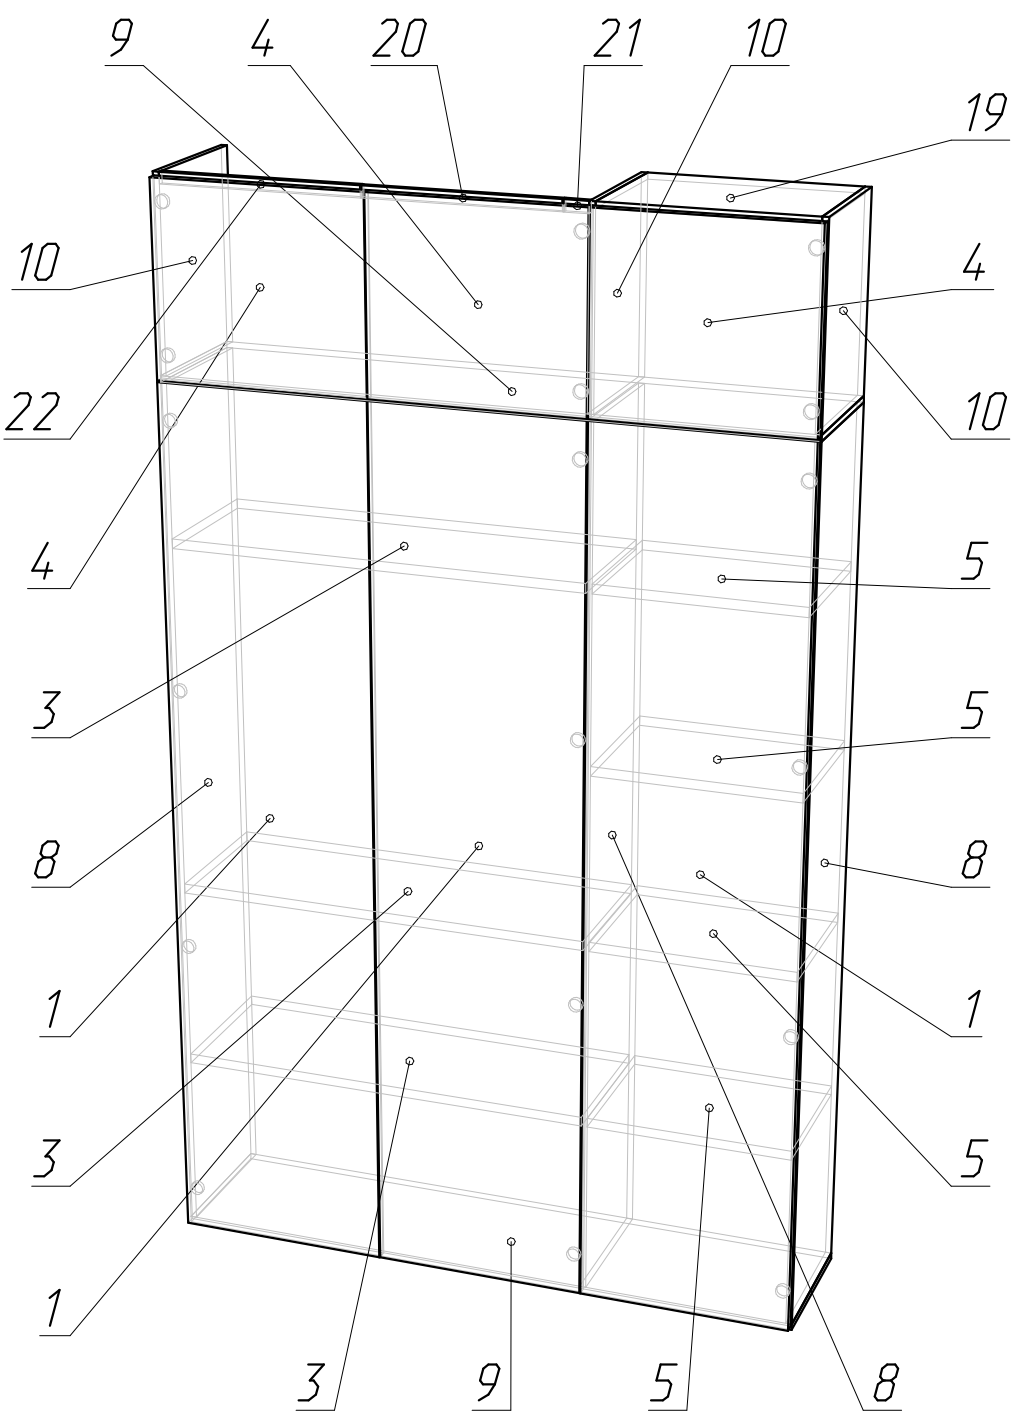

Корпус ДСП 16мм к020 рw орех селект каминный (кроме указанных деталей)

Фасады и указ.полки ДСП 25мм к020 рw орех селект каминный

Без задней стенки, открывание нажатием

1211_1e.Шкаф1.000_СБ

-
-

Сборочный чертеж

Количество в изделии, шт. -

Изготовить, шт. 1

Разработал

1211_1e.Шкаф1.000_СБ	
-	
-	
<i>Сборочный чертеж</i>	
Количество в изделии, шт.	-
Изготовить, шт.	1
Разработал	

Корпус ДСП 16мм белая, без задней стенки
 Фасады МДФ 19мм+эмаль белая матовая
 Открывание нажатием

1211_1е.Шкаф2.000_СБ	
-	-
Сборочный чертеж	
Количество в изделии, шт.	-
Изготовить, шт.	1
Разработал	