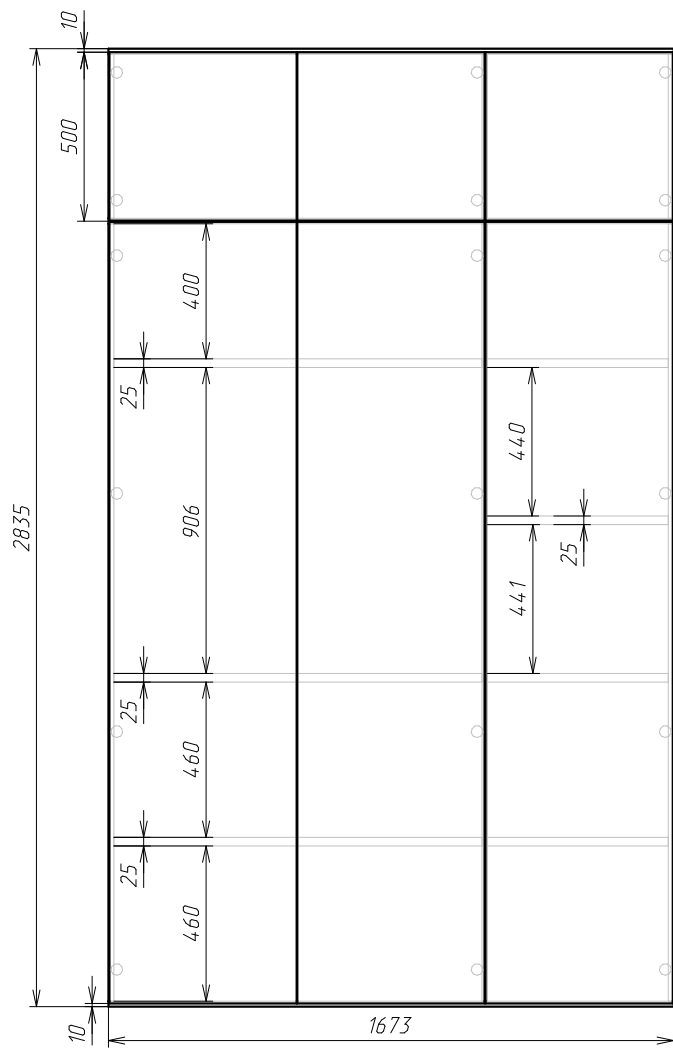

Корпус ДСП 16мм к020 рw орех селект каминный (кроме указанных деталей)

Фасады и указ.полки ДСП 25мм к020 рw орех селект каминный

Без задней стенки, открывание нажатием

1211_1e.Шкаф1.000_СБ

-
-

Сборочный чертеж

Количество в изделии, шт. -

Изготовить, шт. 1

Разработал

1211_1e.Шкаф1.000_СБ	
-	
-	
<i>Сборочный чертеж</i>	
Количество в изделии, шт.	-
Изготовить, шт.	1
Разработал	

Корпус ДСП 16мм белая, без задней стенки
 Фасады МДФ 19мм+эмаль белая матовая
 Открывание нажатием

1211_1е.Шкаф2.000_СБ	
-	-
Сборочный чертеж	
Количество в изделии, шт.	-
Изготовить, шт.	1
Разработал	