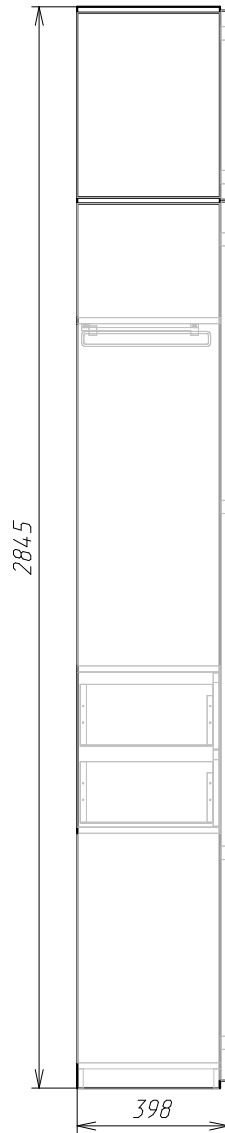

Корпус ДСП 16мм к020 рw орех селект каминный (кроме указанных деталей)

Фасады и указ.полки ДСП 25мм к020 рw орех селект каминный

Без задней стенки, открывание нажатием

1211_1e.Шкаф1.000_СБ

-
-

Сборочный чертеж

Количество в изделии, шт. -

Изготовить, шт. 1

Разработал

1211_1e.Шкаф1.000_СБ	
-	
-	
<i>Сборочный чертеж</i>	
Количество в изделии, шт.	-
Изготовить, шт.	1
Разработал	

Корпус ДСП 16мм белая, без задней стенки
 Фасады МДФ 19мм+эмаль белая матовая
 Открывание нажатием

1211_1е.Шкаф2.000_СБ	
-	-
Сборочный чертеж	
Количество в изделии, шт.	-
Изготовить, шт.	1
Разработал	