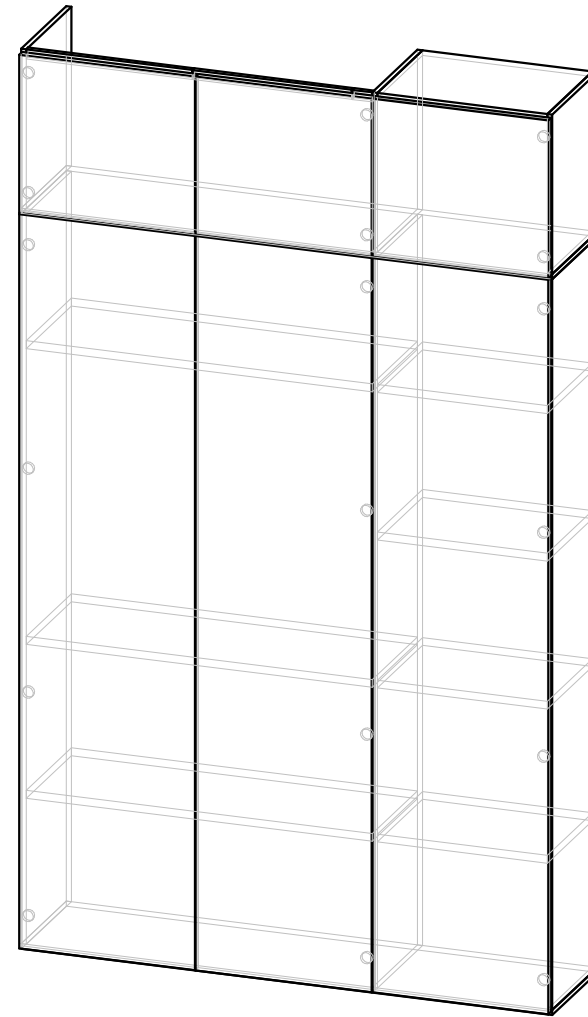

Корпус ДСП 16мм к020 рw орех селект каминный (кроме указанных деталей)

Фасады и указ.полки ДСП 25мм к020 рw орех селект каминный

Без задней стенки, открывание нажатием

1211_1e.Шкаф1.000_СБ

-
-

Сборочный чертеж

Количество в изделии, шт. -

Изготовить, шт. 1

Разработал

1211_1e.Шкаф1.000_СБ	
-	
-	
<i>Сборочный чертеж</i>	
Количество в изделии, шт.	-
Изготовить, шт.	1
Разработал	

Корпус ДСП 16мм белая, без задней стенки
 Фасады МДФ 19мм+эмаль белая матовая
 Открывание нажатием

1211_1е.Шкаф2.000_СБ	
-	-
Сборочный чертеж	
Количество в изделии, шт.	-
Изготовить, шт.	1
Разработал	