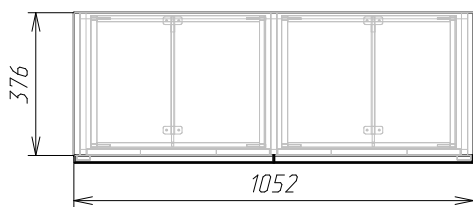

Количество в изделии, шт. -

Изготовить, шт. 1

Разработал

1211_1e.Шкаф1.000_СБ	
-	
-	
<i>Сборочный чертеж</i>	
Количество в изделии, шт.	-
Изготовить, шт.	1
Разработал	

Корпус ДСП 16мм белая, без задней стенки
 Фасады МДФ 19мм+эмаль белая матовая
 Открывание нажатием

1211_1е.Шкаф2.000_СБ	
-	-
Сборочный чертеж	
Количество в изделии, шт.	-
Изготовить, шт.	1
Разработал	