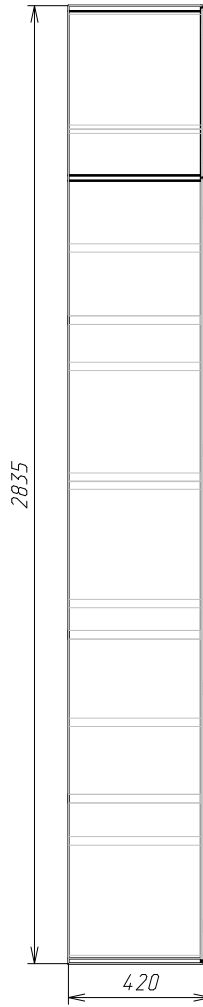

Корпус ДСП 16мм к020 рw орех селект каминный (кроме указанных деталей)

Фасады и указ.полки ДСП 25мм к020 рw орех селект каминный

Без задней стенки, открывание нажатием

1211_1e.Шкаф1.000_СБ

-
-

Сборочный чертеж

Количество в изделии, шт. -

Изготовить, шт. 1

Разработал

1211_1e.Шкаф1.000_СБ	
-	
-	
<i>Сборочный чертеж</i>	
Количество в изделии, шт.	-
Изготовить, шт.	1
Разработал	

Корпус ДСП 16мм белая, без задней стенки
 Фасады МДФ 19мм+эмаль белая матовая
 Открывание нажатием

1211_1е.Шкаф2.000_СБ	
-	-
Сборочный чертеж	
Количество в изделии, шт.	-
Изготовить, шт.	1
Разработал	