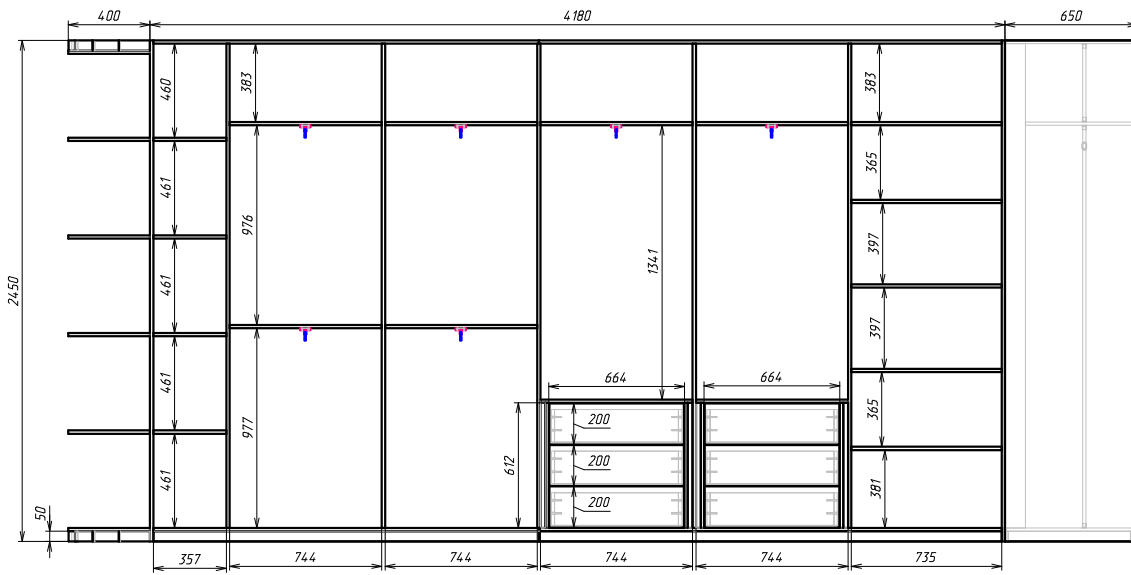

Видимый корпус и фасады ДСП 16мм K088PW сканд.дерево белое  
 Остальные детали ДСП 16мм 8685 BS белый шагрень  
 Без задних стенок

Шкаф.000_СБ	
Сборочный чертеж	
Количество в изделии, шт.	-
Изготовить, шт.	1
Разработал	