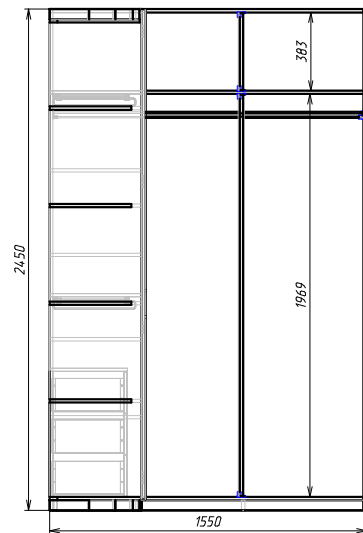

Видимый корпус и фасады ДСП 16мм K088PW сканд.дерево белое  
 Остальные детали ДСП 16мм 8685 BS белый шагрень  
 Без задних стенок

Шкаф.000_СБ	
Сборочный чертеж	
Количество в изделии, шт.	-
Изготовить, шт.	1
Разработал	