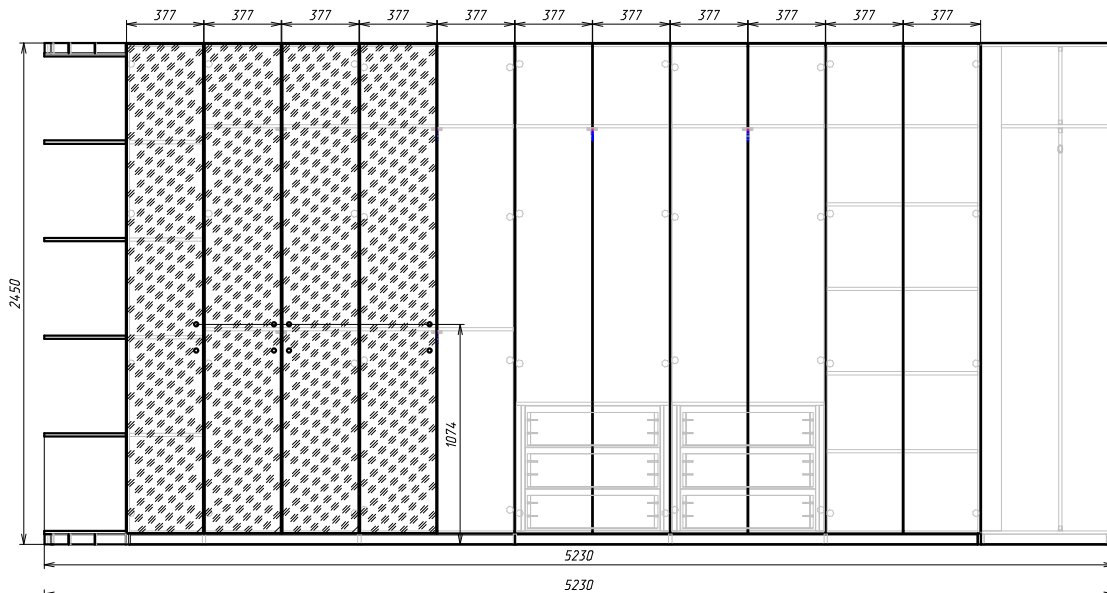

Видимый корпус и фасады ДСП 16мм K088PW сканд.дерево белое  
 Остальные детали ДСП 16мм 8685 BS белый шагрень  
 Без задних стенок

Шкаф.000_СБ	
Сборочный чертеж	
Количество в изделии, шт.	-
Изготовить, шт.	1
Разработал	