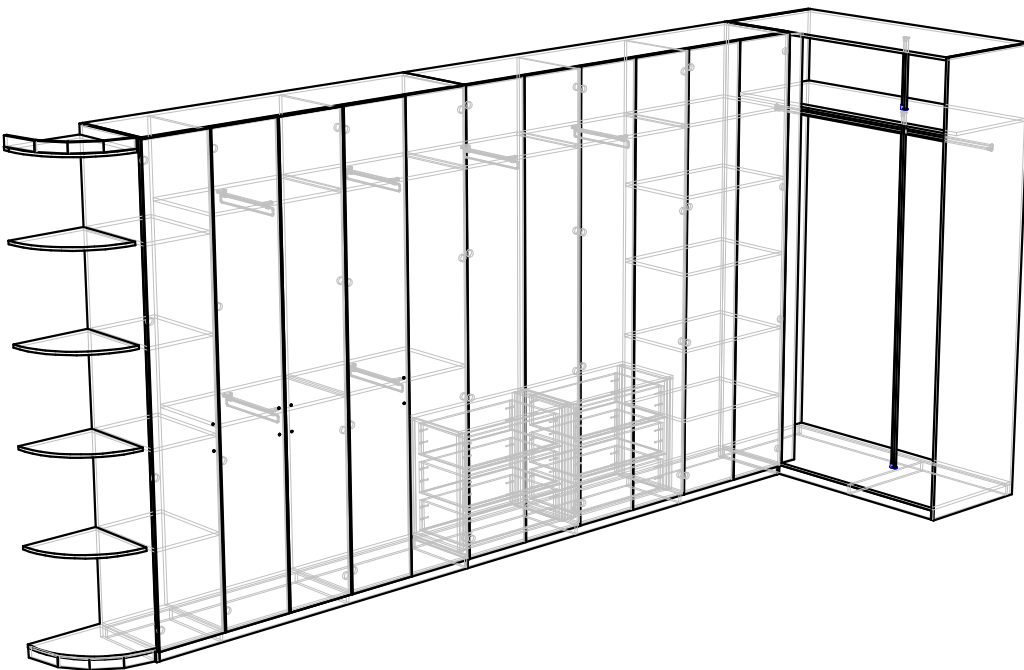

Видимый корпус и фасады ДСП 16мм K088PW сканд.дерево белое  
 Остальные детали ДСП 16мм 8685 BS белый шагрень  
 Без задних стенок

Шкаф.000_СБ	
Сборочный чертеж	
Количество в изделии, шт.	-
Изготовить, шт.	1
Разработал	